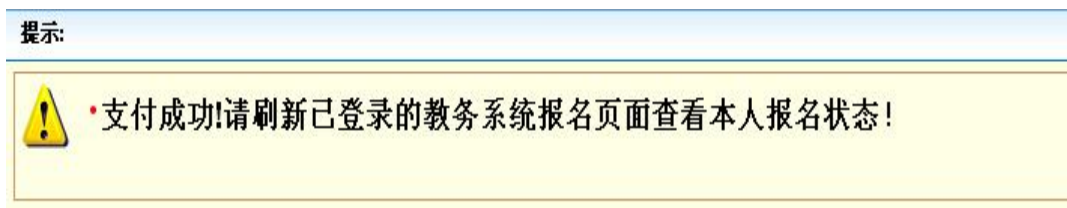

图 1 支付信息核对页面

您的付款信息

支付项目	
订单号	<b>619009</b>
可支付起始时间	
可支付结束时间	
币种	人民币元[CNY]
金额	<b>30.00</b>
姓名	

请选择网上支付银行：

UnionPay 在线支付  
银联 Online Payment

图 2 河海大学收费服务管理系统付款平台

图 3 网银支付选择界面

图 4 网银支付完成后提示页面

图 5 交费完成后教务系统提示页面